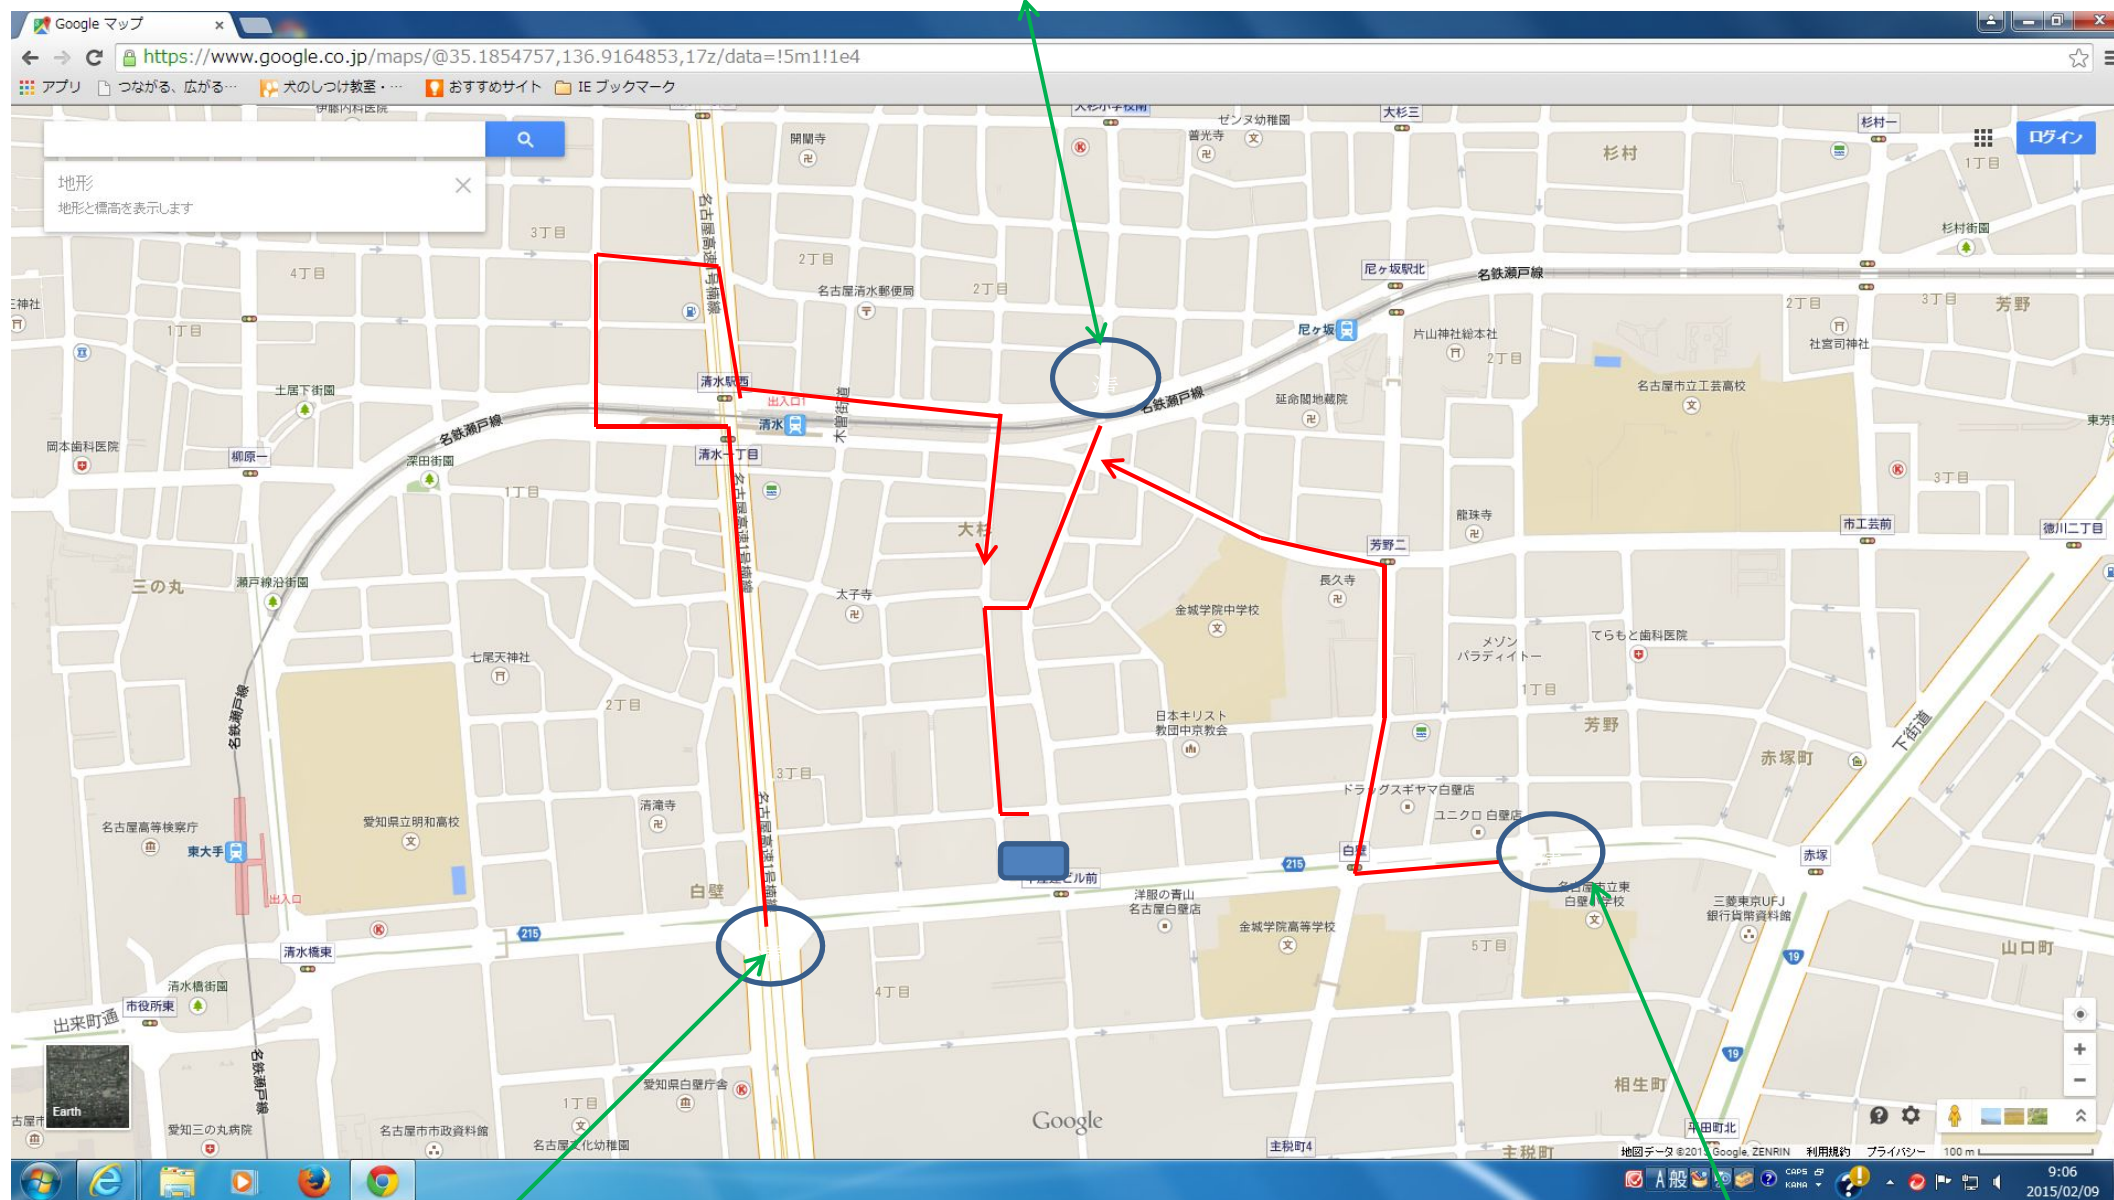

確定申告（事前相談期間を含む：平成 27 年 2/9～3/16 まで）時の 弊社 駐車場への 経路

中産連ビルが確定申告受付会場になり、ビル周辺は来場車両で大変混雑します。下記経路ですと駐車場待ちの隊列に巻き込まれずに済みます。（株建光社

北からは

南からは

東からは